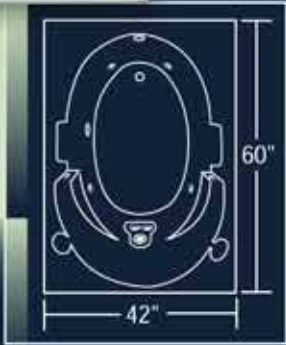

4872

W 48" - L 72" - H 24.78"
Approx. 90 Gallons

4272 D1

W 42" - L 72" - H 23"
Approx. 75 Gallons

3672 NH

W 36" - L 72.25" - H 20.25"
Approx. 60 Gallons

3672 WH

W 36" - L 72" - H 20"
Approx. 60 Gallons

4272 CDO

W 42" - L 72" - H 23"
Approx. 75 Gallons

4272 TD

W 42" - L 72" - H 23"
Approx. 75 Gallons

4260

W 42" - L 60" - H 23.25"
Approx. 60 Gallons

3660

W 36" - L 60" - H 19.5"
Approx. 45 Gallons

3660 D1

W 36" - L 60" - H 19.5"
Approx. 45 Gallons

3466

W 34" - L 66" - H 20"
Approx. 50 Gallons

4260

W 42" - L 60" - H 23.25"
Approx. 60 Gallons

3672 D1

W 36" - L 72" - H 20"
Approx. 60 Gallons

3672 D2

W 36" - L 72" - H 20"
Approx. 60 Gallons

3466

W 34" - L 66" - H 20"
Approx. 50 Gallons

3260

W 32" - L 60" - H 20"
Approx. 35 Gallons

*Optional tile flange
in left & right hand.*

3260 D1